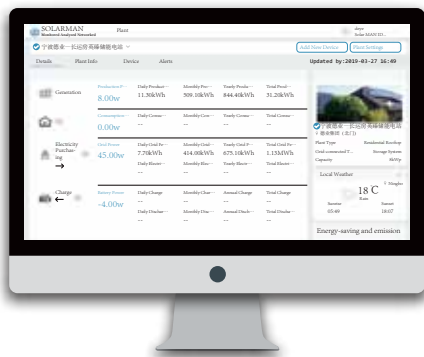

# Intelligente PV-Management-Plattform

Die Deye Überwachungslösung für private Haushalte sorgt dafür, dass Ihre PV-Anlage während ihres gesamten Lebenszyklus hervorragend funktioniert. Diese Überwachungslösung bietet Ihnen detaillierte Informationen über Ihre Stromerzeugungs-Anlage einschließlich der Heute-Energie, der Monat-Energie, der Jahr-Energie, der Gesamt-Energie usw. durch die drahtlose Kommunikation mit Ihrem Router zum Internet über einen intelligenten WiFi-Stecker. Der Benutzer kann leicht auf die Überwachungsseite über PC-Web oder Handy-APP zugreifen.

Maximieren Sie Ihren Energieertrag und minimieren Sie Ihre Kosten. Scannen Sie den QR-Code, um Ihre Energiestation zu bauen!

Stock Code: 605117.SH

## Effizienz

- Open Station unterstützt Einklick- Installation und Registrierung;
- Problemunterstützung durch Ein- klick-Versand und Navigation.